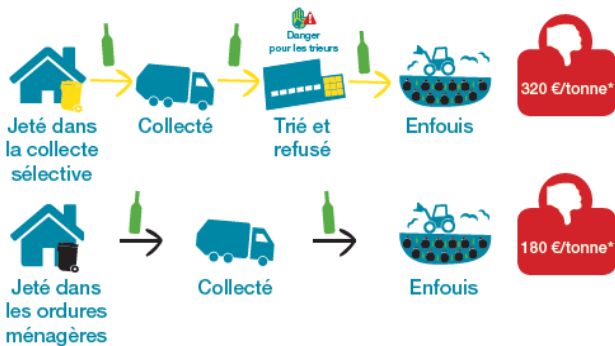

Je trie les EMBALLAGES EN VERRE dans le conteneur à verre !

Un mauvais geste COÛTE CHER !

9kg/an/ardennais* d'emballages en verre sont encore présents dans les ordures ménagères et sont enfouis... Nous vous rappelons que les emballages en verre doivent être déposés dans les conteneurs à verre situés dans votre commune.

Le tri des emballages en verre est un geste environnemental important et nécessaire pour chacun d'entre nous. Leur recyclage permet d'économiser des ressources naturelles (sable), de l'eau et de l'énergie. De plus, les emballages en verre sont recyclables à 100 % et à l'infini !