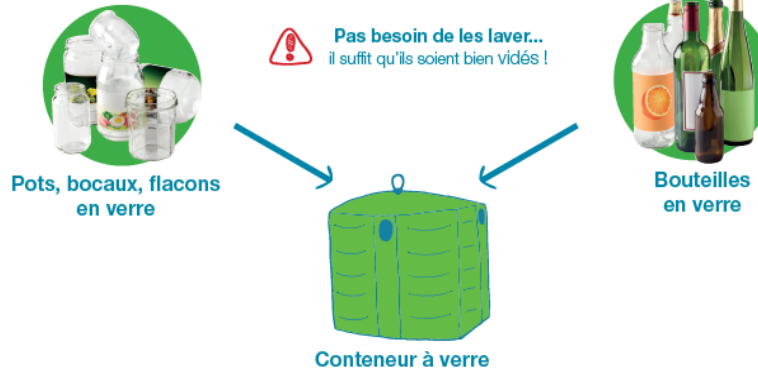

Interdits : vaisselle, porcelaine, vitres, bouchons, capsules, couvercles...

Les interdits se trient aussi...