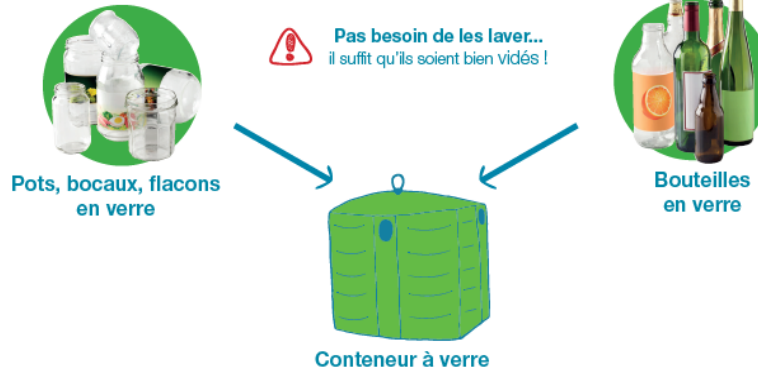

Interdits : vaisselle, porcelaine, vitres, bouchons, capsules, couvercles...

Les interdits se trient aussi...